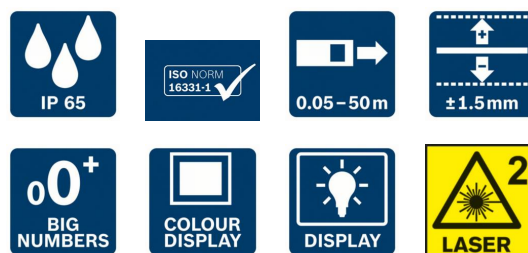

Číslo	0 601 072 S00
EAN	4059952518800
2× baterie 1,5 V LR6 (AA)	✓
Nosné poutko	✓
Ochranné pouzdro	✓

Technická data

Technické údaje

Laserová dioda	635 nm, < 1 mW
Měřicí rozsah, až	50,00 m
Měřicí rozsah	0,05 – 50,00 m
Třída laseru	2
Přesnost měření, typ.	±1,5 mm* (* plus odchylka závislá na použití)
Doba měření, typ.	< 0,5 s
Doba měření max.	4 s
Napájení	2x 1,5 V LR6 (AA)
Automatické vypnutí	5 min
Hmotnost, cca	0.2 kg
Měrné jednotky	m/cm/mm/ft/inch/ft-inch
Počet uložených hodnot	10
Ochrana proti prachu a stříkající vodě	IP 65
Stativový závit	1/4"
Barva laseru	červená

PROTECTED TOOLS
Impact | Water | Dust

Informace o prodeji

Pozice

- Laserové měření na drsná pracoviště a snadné přizpůsobení individuálním potřebám

Přínos pro uživatele

- Ideální na drsná staveniště díky stupni krytí IP 65, krytu pohlcujícímu nárazy a odolnosti při pádu z 1,5 metru
- Přizpůsobitelné tlačítko pro oblíbené funkce měření nebo nastavení
- Intuitivní uživatelské rozhraní s režimem velkých čísel pro lepší čitelnost podporuje 30 jazyků a novou funkci nápovědy